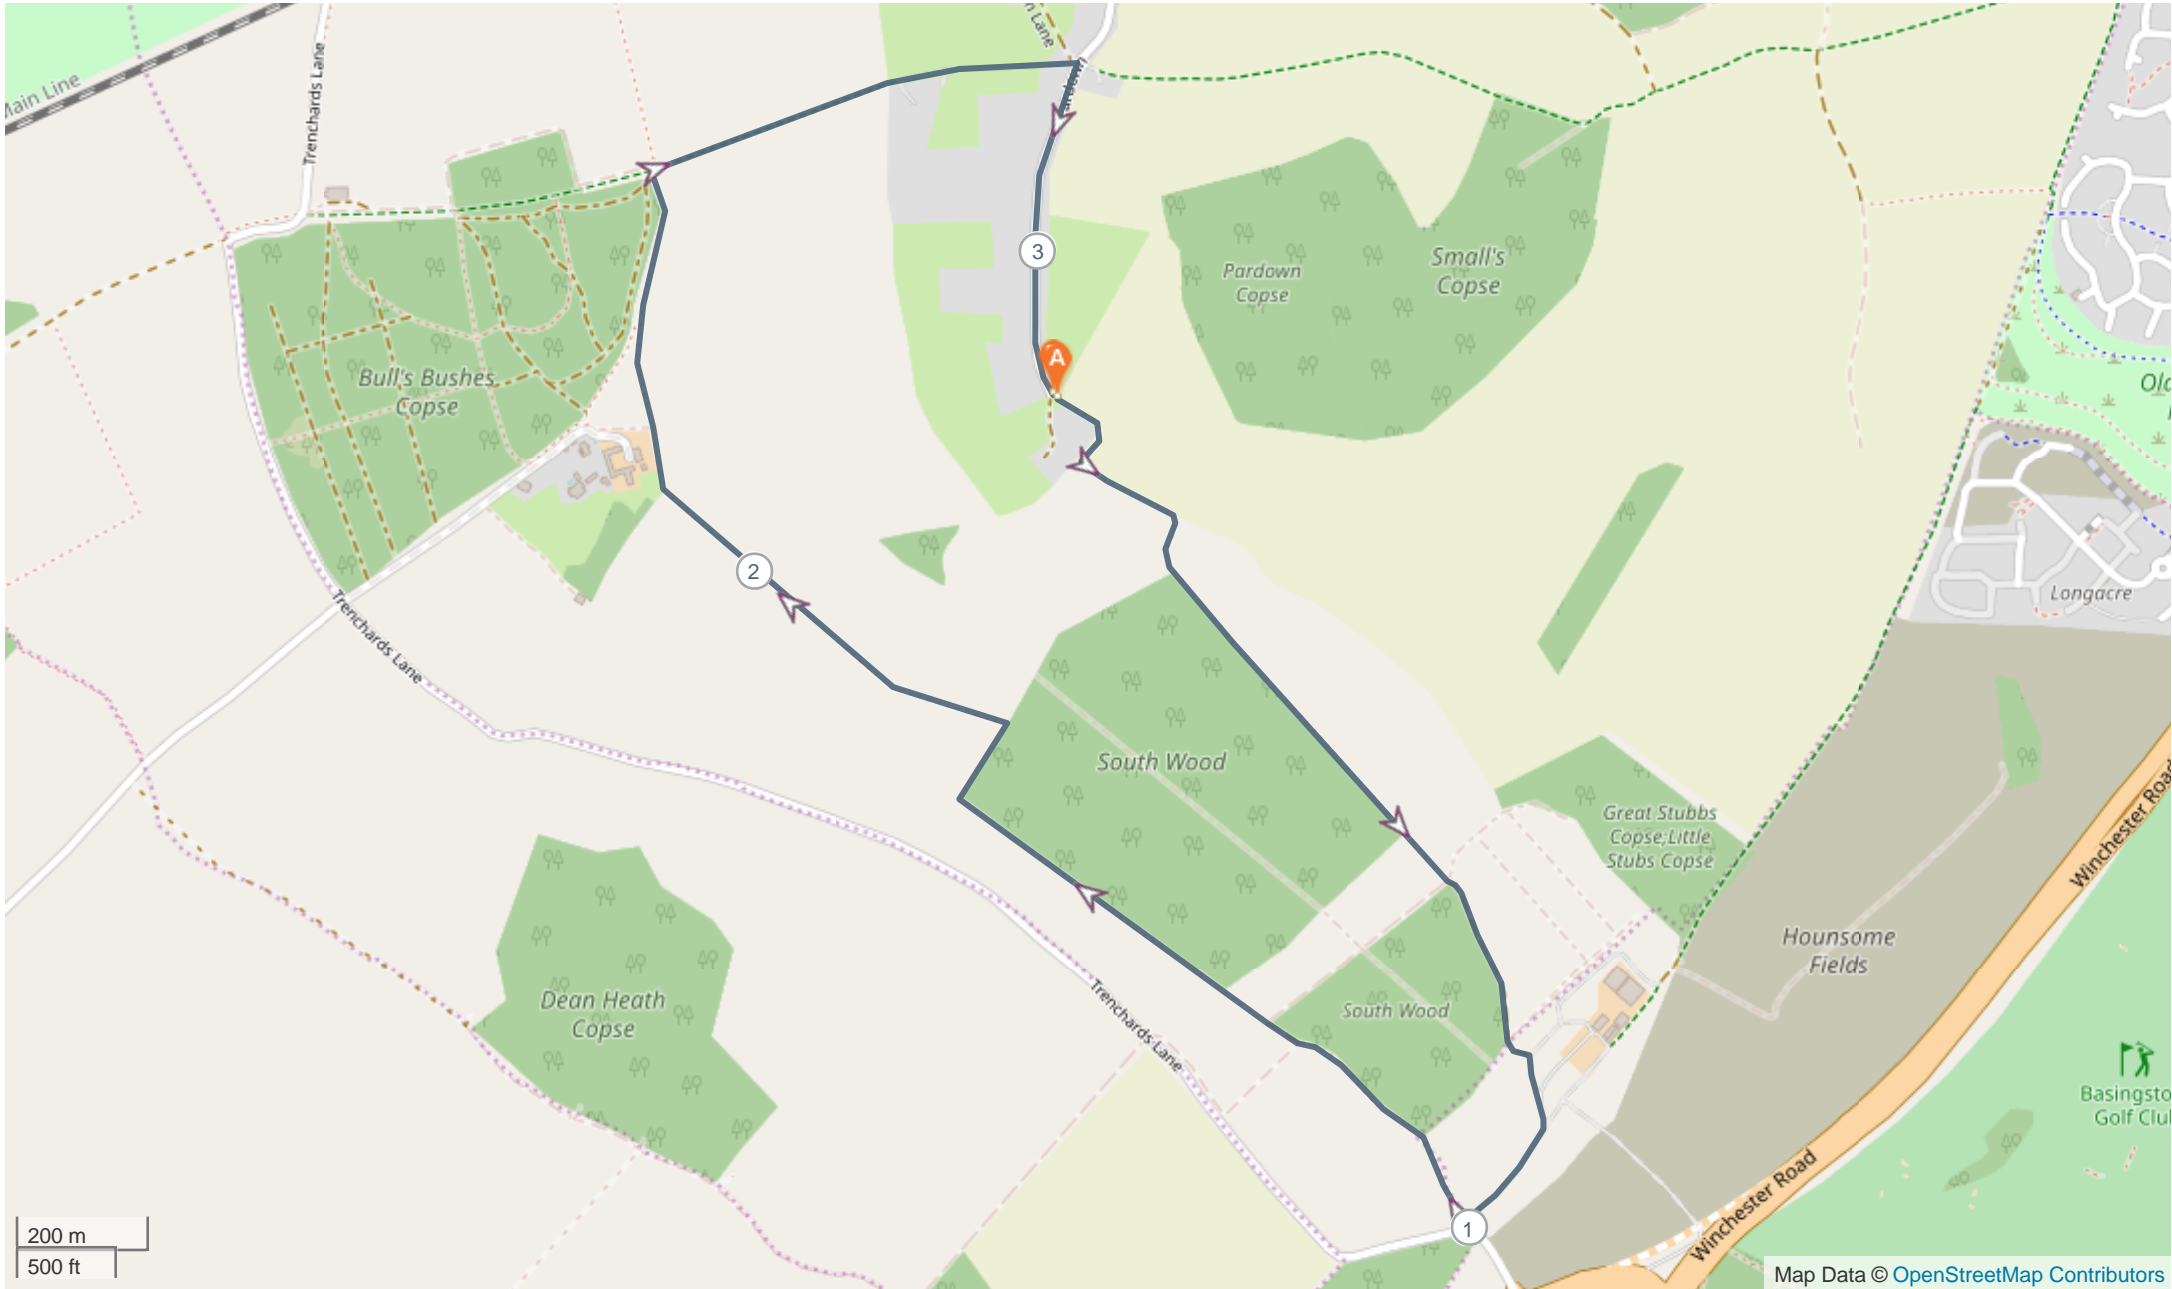

# South Wood J7 Loop

200 m  
500 ft